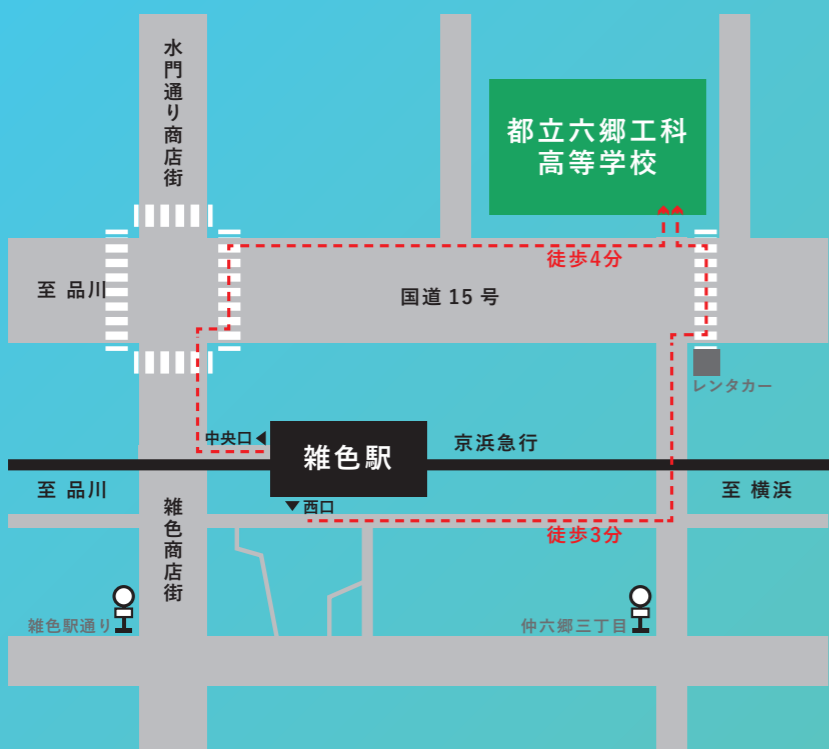

城南地区合同説明会

2023

10.1日
10:00-16:00

ここで見つかる
「未来のステージ」

会場 都立六郷工科高等学校

〒144-8506 大田区東六郷二丁目18番2号 TEL: 03-3737-6565

京浜急行「雑色」駅より徒歩3分

申し込みは
コチラから
申込受付開始は
9/8(金)15時~